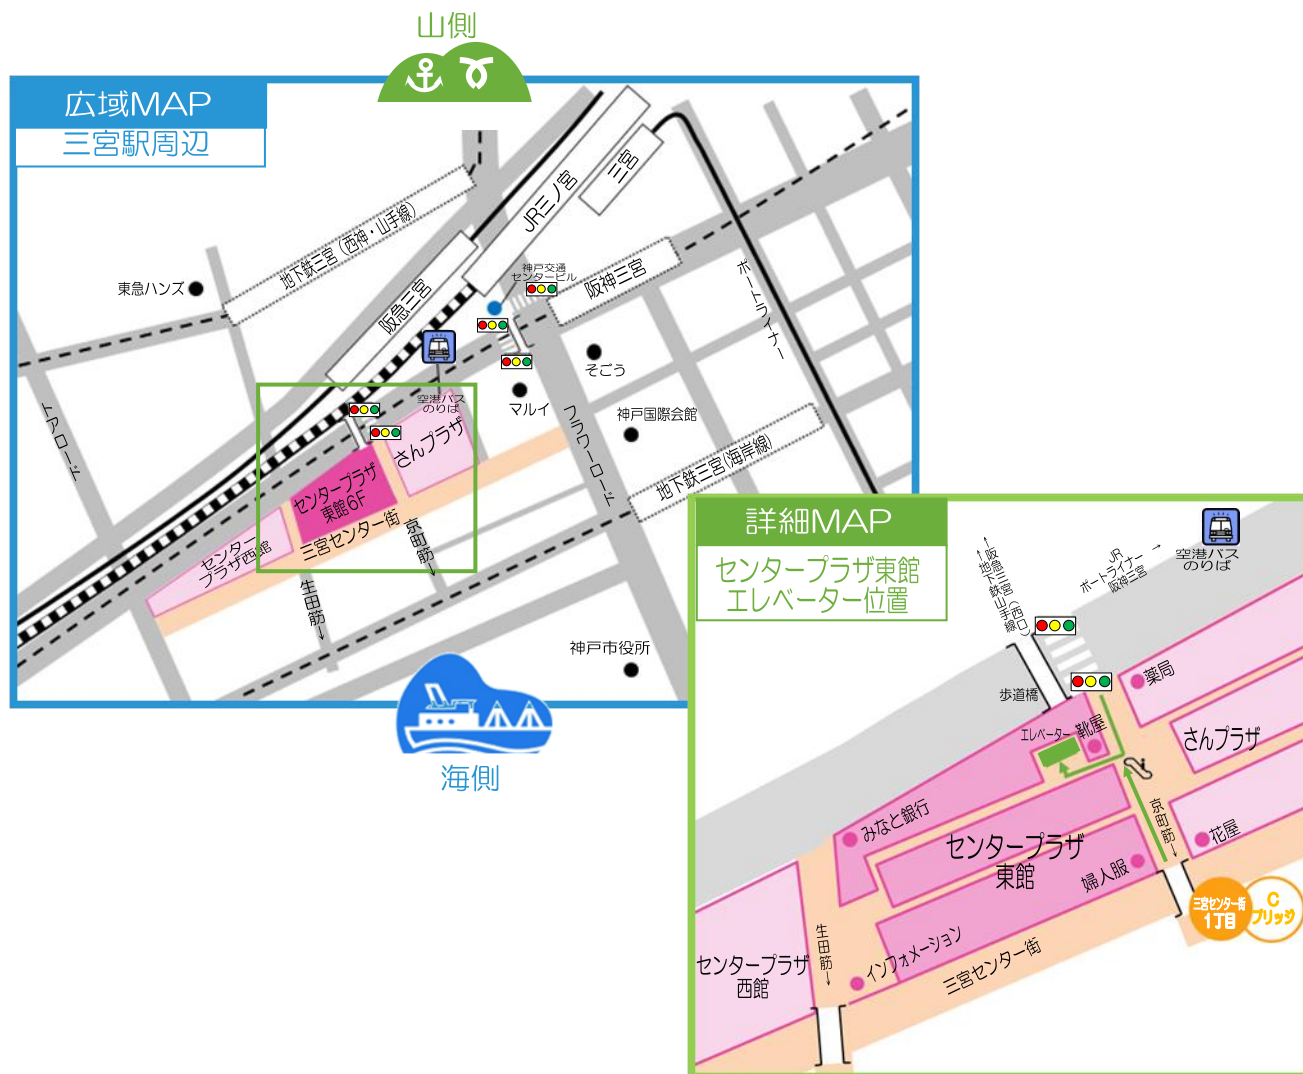

スペースアルファ三宮 ACCESS MAP

- JR、阪急、阪神、ポートライナー、神戸市営地下鉄各線 三宮駅より徒歩5分。

株式会社富士ゼロックス総合教育研究所 スペースアルファ三宮

〒650-0021 神戸市中央区三宮町 1-9-1 三宮センタープラザ東館6F

Tel. 078-326-2540 (代表) 078-326-2541

Fax. 078-326-2542