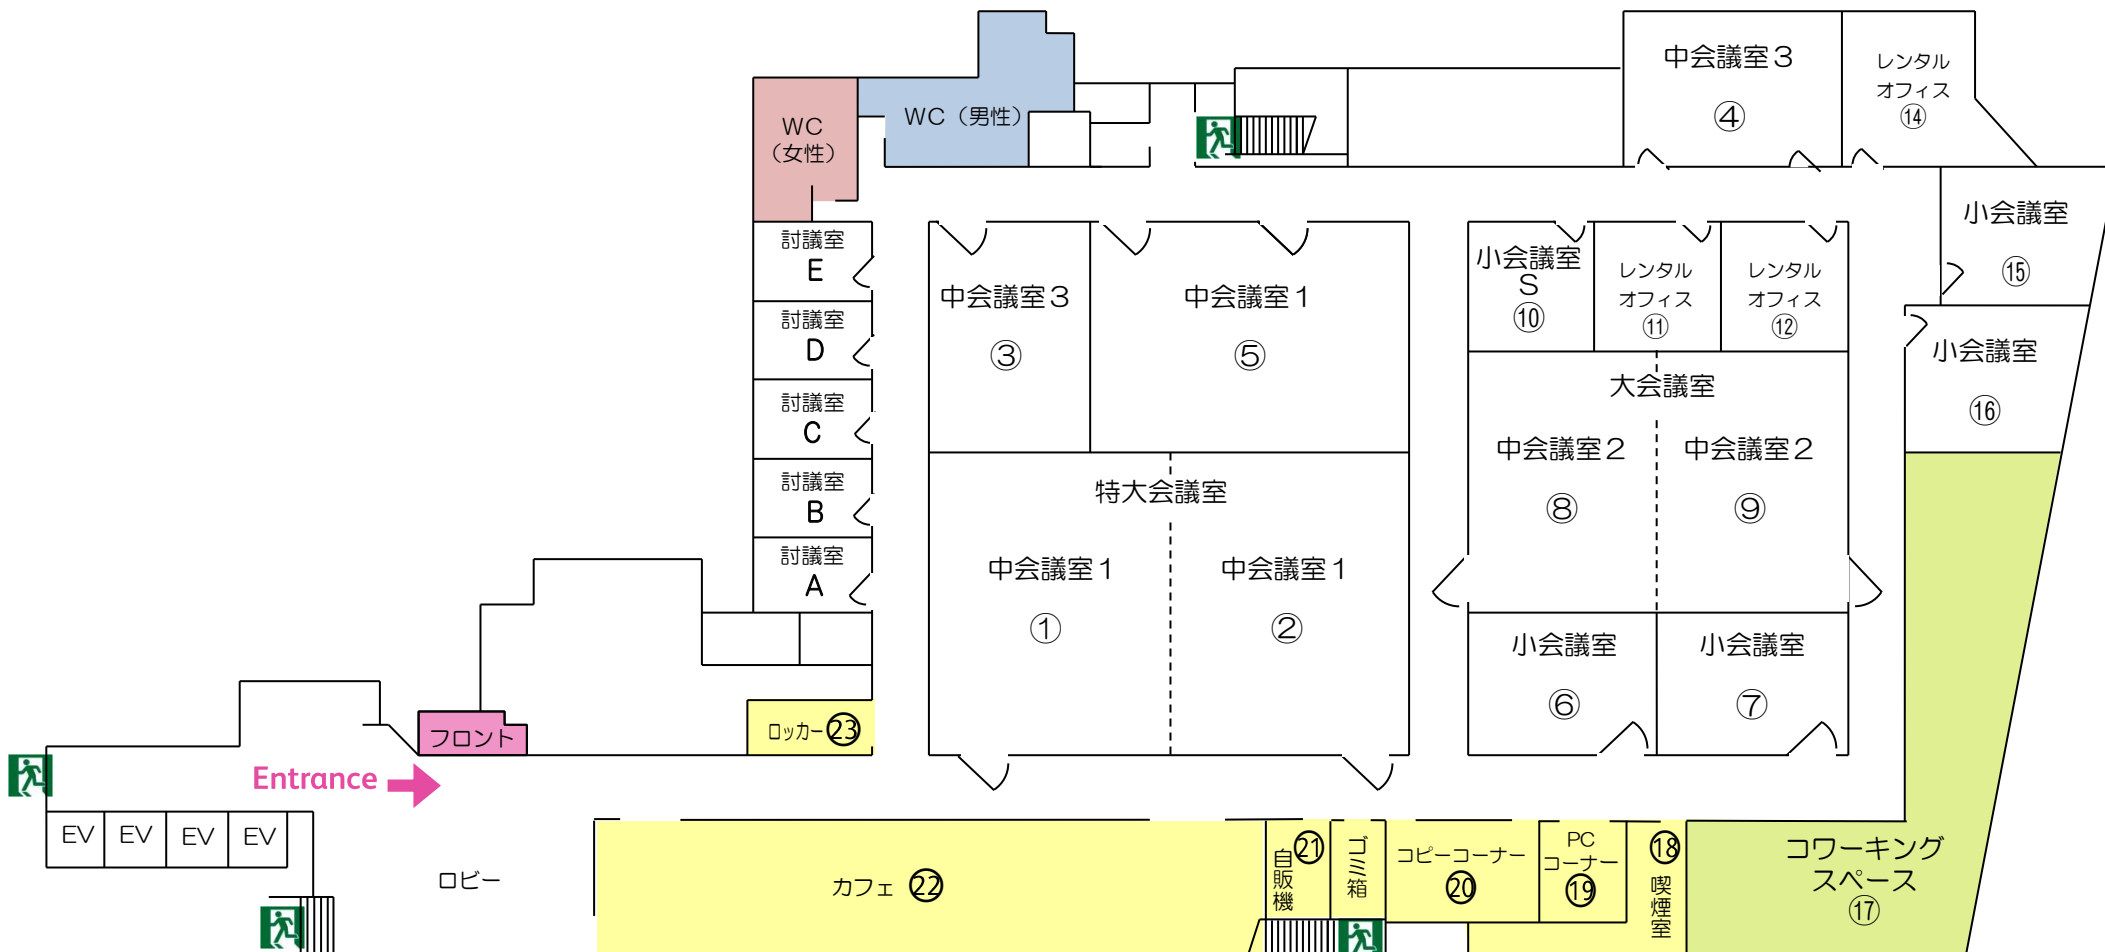

Information

特大会議室 (248 m ²)	……	①+②	レンタルオフィス	……	⑪ ⑫ ⑭ ⑮
大会議室 (170 m ²)	……	⑧+⑨	コワーキングスペース	……	⑰
中会議室 1 (124 m ²)	……	① ② ⑤	喫煙室	……	⑮
中会議室 2 (85 m ²)	……	⑧ ⑨	PCコーナー	……	⑯
中会議室 3 (62 m ²)	……	③ ④	コピーコーナー	……	⑰
小会議室 (46 m ²)	……	⑥ ⑦ ⑮ ⑯	自販機コーナー	……	⑱
小会議室 S (26 m ²)	……	⑩	カフェ	……	⑫
討論室 (17 m ²)	……	A B C D E	ロッカー	……	⑳