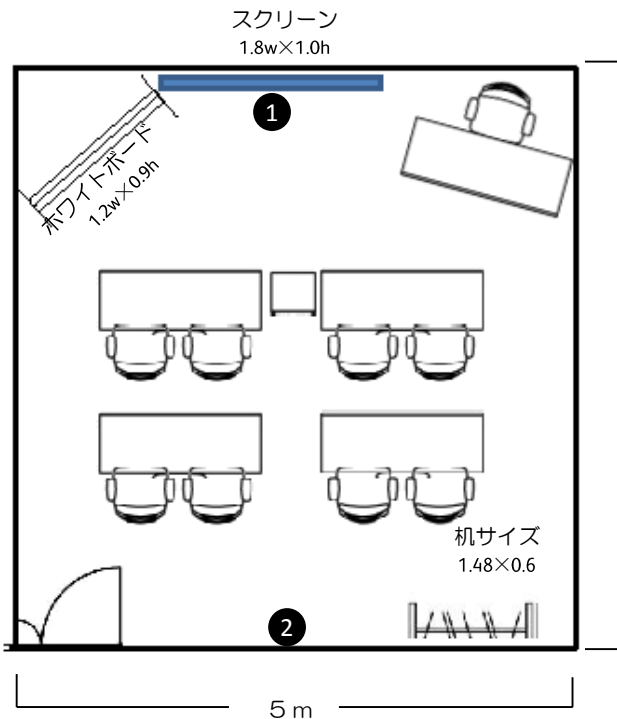

小会議室

広さ：26㎡ 定員：10名

部屋No.⑩

【レイアウト例】

① ② …LANポート

【常設備品】

スクリーン	1	OAタップ（7口）	1
ホワイトボード（移動式）	1	延長コード（3m）	1
ホワイトボード用マジック	4	文具セット	1
マグネット（棒）	2		
マグネット（丸）	10		

※備品の追加を承ります。（一部有料）