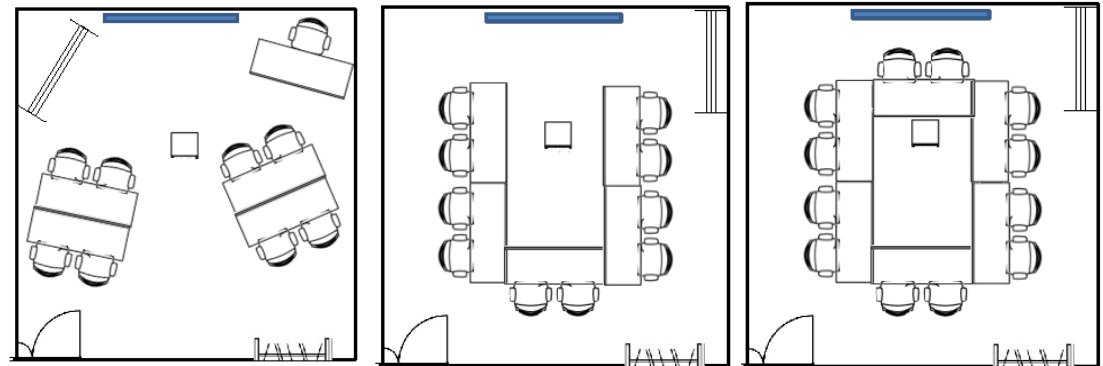

小会議室

広さ：26㎡ 定員：10名

部屋No.⑩

【レイアウト例】

① ② …LANポート

【常設備品】

スクリーン	1	OAタップ（7口）	1
ホワイトボード（移動式）	1	延長コード（3m）	1
ホワイトボード用マジック	4	文具セット	1
マグネット（棒）	2		
マグネット（丸）	10		

※備品の追加を承ります。（一部有料）