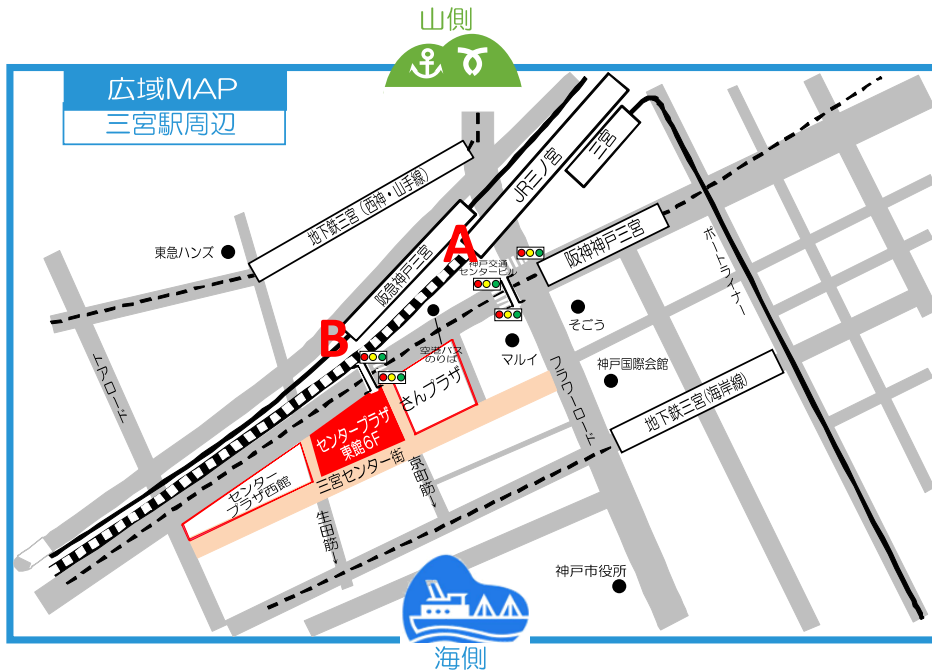

# Space Alpha Sannomiya Access MAP

JR三ノ宮駅・阪急神戸三宮駅・阪神神戸三宮駅・地下鉄三宮駅・ポートライナー三宮駅 より徒歩約5分

お気をつけて  
お越しくださいませ。

|       |  |  |   |
|-------|--|--|---|
| JR    | 西口改札口を出て左へ進み、エスカレーター（階段）を下りてください。            |  | 右斜め前の高層ビルを目指してください。                     |
| 市営地下鉄 | 東出口6番を出て、JR三ノ宮駅西口改札前を通り、エスカレーター（階段）を下りてください。 |  |   |
| 阪神電鉄  | 西口改札を出て右へ進み、斜め左手のエスカレーター（階段）を上がってください。       |  | 正面の高層ビルがセンタープラザ東館です。横断歩道を渡ってビルにお入りください。 |
| 阪急電鉄  | 西口改札を出てエスカレーター（階段）を下り、左へ進んでください。             |  |   |

## 建物入口⇒エレベーターへのご案内

- ① コンビニエンスストアとパチンコ店の間を入ります。
- ② 階段（エスカレーター）手前を右に曲がります。
- ③ 通路を進むと右手にエレベーターホールがあります。
- ④ エレベーターで6Fまでお越しください。