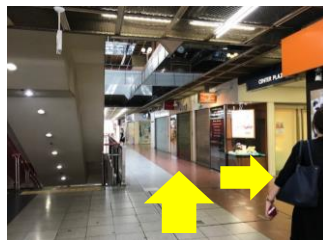

# Space Alpha Sannomiya Access MAP

JR三ノ宮駅・阪急神戸三宮駅・阪神神戸三宮駅・地下鉄三宮駅・ポートライナー三宮駅 より徒歩約5分

お気をつけて  
お越しくださいませ。

|       |  |  |   |
|-------|--|--|---|
| JR    | 西口改札口を出て左へ進み、エスカレーター（階段）を下りてください。            |  | 右斜め前の高層ビルを目指してください。                     |
| 市営地下鉄 | 東出口6番を出て、JR三ノ宮駅西口改札前を通り、エスカレーター（階段）を下りてください。 |  |   |
| 阪神電鉄  | 西口改札を出て右へ進み、斜め左手のエスカレーター（階段）を上がってください。       |  | 正面の高層ビルがセンタープラザ東館です。横断歩道を渡ってビルにお入りください。 |
| 阪急電鉄  | 西口改札を出てエスカレーター（階段）を下り、左へ進んでください。             |  |   |

## 建物入口⇒エレベーターへのご案内

- ① コンビニエンスストアとパチンコ店の間を入ります。
- ② 階段（エスカレーター）手前を右に曲がります。
- ③ 通路を進むと右手にエレベーターホールがあります。
- ④ エレベーターで6Fまでお越しください。