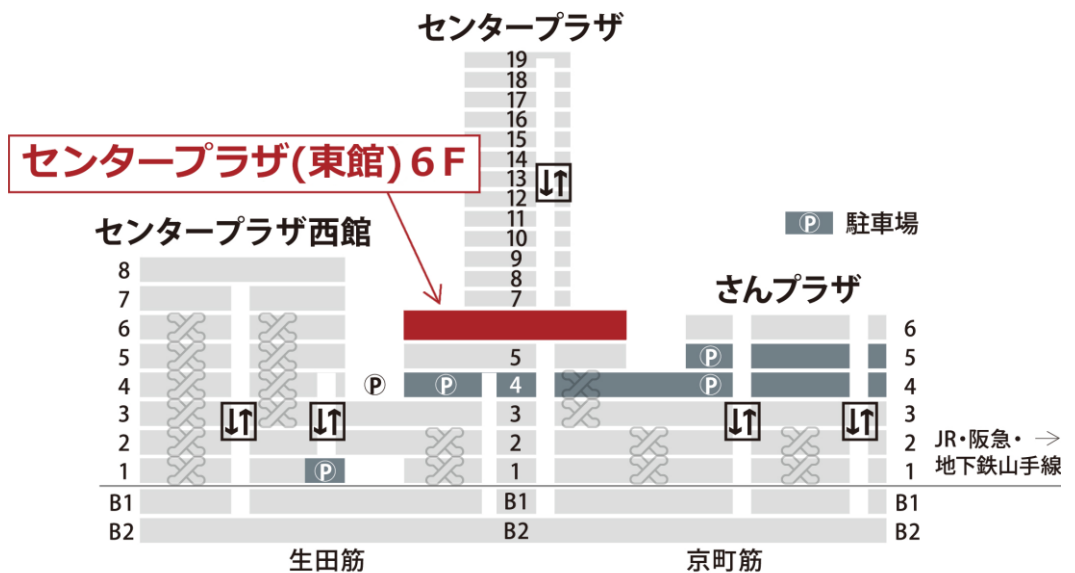

Space Alpha Sannomiya Access MAP

JR三ノ宮駅・阪急神戸三宮駅・阪神神戸三宮駅・地下鉄三宮駅・ポートライナー三宮駅 より徒歩約5分

スペースアルファ三宮

Tel **078-326-2540** Fax 078-326-2542

〒650-0021 神戸市中央区三宮町1-9-1 三宮センタープラザ6F

SEARCH GO

URL <https://www.spacealpha.jp/sannomiya/>