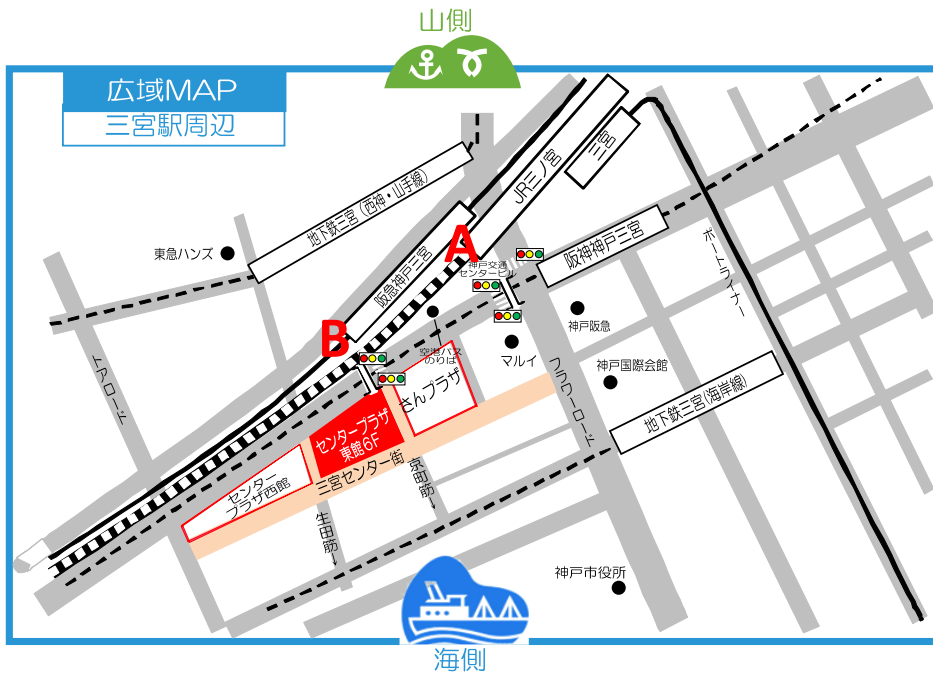

Space Alpha Sannomiya Access MAP

JR三ノ宮駅・阪急神戸三宮駅・
阪神神戸三宮駅・地下鉄三宮
駅・ポートライナー三宮駅 より
徒歩約5分

JR	西口改札口を出て左へ進み、エスカレーター（階段）を下りてください。		右斜め前の高層ビルを目指してください。
市営地下鉄	東出口6番を出て、JR三ノ宮駅西口改札前を通り、エスカレーター（階段）を下りてください。		
阪神電鉄	西口改札を出て右へ進み、斜め左手のエスカレーター（階段）を上がってください。		
阪急電鉄	西口改札を出てエスカレーター（階段）を下り、左へ進んでください。		

建物入口⇒エレベーターへのご案内

- ① コンビニエンスストアとパチンコ店の間を入ります。
- ② 階段（エスカレーター）手前を右に曲がります。
- ③ 通路を進むと右手にエレベーターホールがあります。
- ④ エレベーターで6Fまでお越してください。

スペースアルファ三宮

Tel **078-326-2540** Fax 078-326-2542

〒650-0021 神戸市中央区三宮町1-9-1 三宮センタープラザ6F